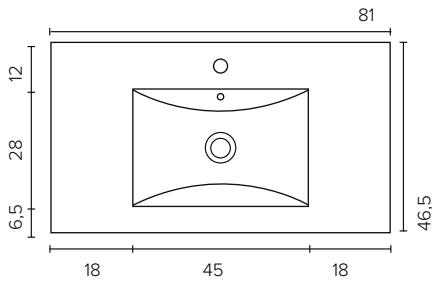

Porselein (B x D x H) / Ceramics (W x D x H)
80 x 39 x 1,8 cm | 1 kraangat / tap hole

Porselein (B x D x H) / Ceramics (W x D x H)
100 x 39 x 1,8 cm | 1 kraangat / tap hole

BASIC 39

WASTAFEL ACRYL / WASHBASIN ACRYLIC

Acryl (B x D x H) / Acrylic (W x D x H)
60 x 39 x 2 cm | 0 - 1 kraangaten / tap holes

Acryl (B x D x H) / Acrylic (W x D x H)
80 x 39 x 2 cm | 0 - 1 kraangaten / tap holes

Acryl (B x D x H) / Acrylic (W x D x H)
100 x 39 x 2 cm | 0 - 1 - 2 kraangaten / tap holes

Technische tekeningen

BASIC 46

WASTAFEL PORSELEIN / WASHBASIN CERAMICS

Porselein (B x D x H) / Ceramics (W x D x H)
50 x 46 x 1,8 cm | 1 kraangat / tap hole

Porselein (B x D x H) / Ceramics (W x D x H)
60 x 46 x 1,8 cm | 1 kraangat / tap hole

Porselein (B x D x H) / Ceramics (W x D x H)
80 x 46 x 1,8 cm | 1 kraangat / tap hole

Porselein (B x D x H) / Ceramics (W x D x H)
100 x 46 x 1,8 cm | 1 kraangat / tap hole

Porselein (B x D x H) / Ceramics (W x D x H)
120 x 46 x 1,8 cm | 2 kraangaten / tap holes