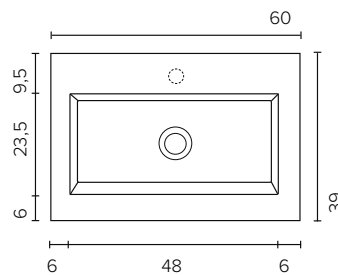

Hardsteen (B x D x H) / Blue stone (W x D x H)
40 x 23 x 10 cm | 0 - 1 kraangaten / tap holes

BASIC 39

WASTAFEL PORSELEIN / WASHBASIN CERAMICS

Porselein (B x D x H) / Ceramics (W x D x H)
60 x 39 x 1,8 cm | 1 kraangat / tap hole

Porselein (B x D x H) / Ceramics (W x D x H)
80 x 39 x 1,8 cm | 1 kraangat / tap hole

Porselein (B x D x H) / Ceramics (W x D x H)
100 x 39 x 1,8 cm | 1 kraangat / tap hole

BASIC 39

WASTAFEL ACRYL / WASHBASIN ACRYLIC

Acryl (B x D x H) / Acrylic (W x D x H)
60 x 39 x 2 cm | 0 - 1 kraangaten / tap holes

Acryl (B x D x H) / Acrylic (W x D x H)
80 x 39 x 2 cm | 0 - 1 kraangaten / tap holes

Acryl (B x D x H) / Acrylic (W x D x H)
100 x 39 x 2 cm | 0 - 1 - 2 kraangaten / tap holes

Porselein (B x D x H) / Ceramics (W x D x H)
80 x 46 x 1,8 cm | 1 kraangat / tap hole

Porselein (B x D x H) / Ceramics (W x D x H)
100 x 46 x 1,8 cm | 1 kraangat / tap hole

Porselein (B x D x H) / Ceramics (W x D x H)
120 x 46 x 1,8 cm | 2 kraangaten / tap holes