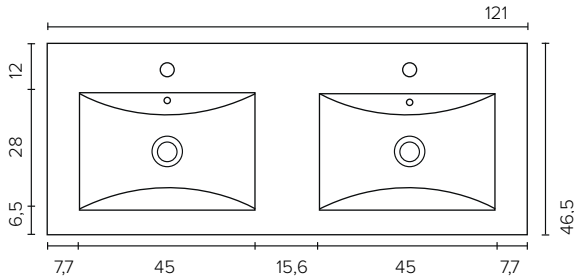

Porselein (B x D x H) / Ceramics (W x D x H)
80 x 39 x 1,8 cm | 1 kraangat / tap hole

Porselein (B x D x H) / Ceramics (W x D x H)
100 x 39 x 1,8 cm | 1 kraangat / tap hole

BASIC 39

WASTAFEL ACRYL / WASHBASIN ACRYLIC

Acryl (B x D x H) / Acrylic (W x D x H)
60 x 39 x 2 cm | 0 - 1 kraangaten / tap holes

Acryl (B x D x H) / Acrylic (W x D x H)
80 x 39 x 2 cm | 0 - 1 kraangaten / tap holes

Acryl (B x D x H) / Acrylic (W x D x H)
100 x 39 x 2 cm | 0 - 1 - 2 kraangaten / tap holes

Technische tekeningen

BASIC 46

WASTAFEL PORSELEIN / WASHBASIN CERAMICS

Porselein (B x D x H) / Ceramics (W x D x H)
50 x 46 x 1,8 cm | 1 kraangat / tap hole

Porselein (B x D x H) / Ceramics (W x D x H)
60 x 46 x 1,8 cm | 1 kraangat / tap hole

Porselein (B x D x H) / Ceramics (W x D x H)
80 x 46 x 1,8 cm | 1 kraangat / tap hole

Porselein (B x D x H) / Ceramics (W x D x H)
100 x 46 x 1,8 cm | 1 kraangat / tap hole

Porselein (B x D x H) / Ceramics (W x D x H)
120 x 46 x 1,8 cm | 2 kraangaten / tap holes