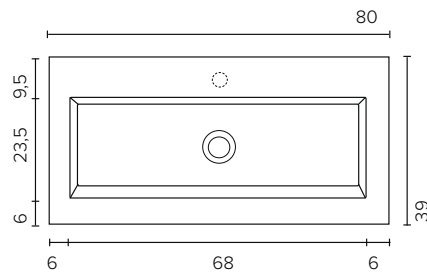

Hardsteen (B x D x H) / Blue stone (W x D x H)
40 x 23 x 10 cm | 0 - 1 kraangaten / tap holes

BASIC 39

WASTAFEL PORSELEIN / WASHBASIN CERAMICS

Porselein (B x D x H) / Ceramics (W x D x H)
60 x 39 x 1,8 cm | 1 kraangat / tap hole

Porselein (B x D x H) / Ceramics (W x D x H)
80 x 39 x 1,8 cm | 1 kraangat / tap hole

Porselein (B x D x H) / Ceramics (W x D x H)
100 x 39 x 1,8 cm | 1 kraangat / tap hole

BASIC 39

WASTAFEL ACRYL / WASHBASIN ACRYLIC

Acryl (B x D x H) / Acrylic (W x D x H)
60 x 39 x 2 cm | 0 - 1 kraangaten / tap holes

Acryl (B x D x H) / Acrylic (W x D x H)
80 x 39 x 2 cm | 0 - 1 kraangaten / tap holes

Acryl (B x D x H) / Acrylic (W x D x H)
100 x 39 x 2 cm | 0 - 1 - 2 kraangaten / tap holes

Porselein (B x D x H) / Ceramics (W x D x H)
80 x 46 x 1,8 cm | 1 kraangat / tap hole

Porselein (B x D x H) / Ceramics (W x D x H)
100 x 46 x 1,8 cm | 1 kraangat / tap hole

Porselein (B x D x H) / Ceramics (W x D x H)
120 x 46 x 1,8 cm | 2 kraangaten / tap holes