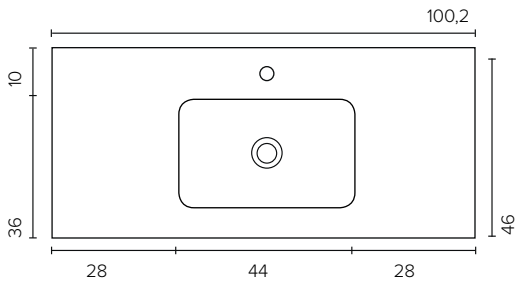

Porselein (B x D x H) / Ceramics (W x D x H)
80 x 46 x 1,8 cm | 1 kraangat / tap hole

Porselein (B x D x H) / Ceramics (W x D x H)
100 x 46 x 1,8 cm | 1 kraangat / tap hole

Porselein (B x D x H) / Ceramics (W x D x H)
120 x 46 x 1,8 cm | 2 kraangaten / tap holes

Acryl (B x D x H) / Acrylic (W x D x H)
80 x 46 x 2 cm | 0 - 1 kraangaten / tap holes

Acryl (B x D x H) / Acrylic (W x D x H)
100 x 46 x 2 cm | 0 - 1 - 2 kraangaten / tap holes

Acryl (B x D x H) / Acrylic (W x D x H)
120 x 46 x 2 cm | 0 - 2 kraangaten / tap holes

BASIC 46

WASTAFEL HARDSTEEN / WASHBASIN BLUE STONE

Hardsteen (B x D x H) / Blue stone (W x D x H)
60 x 46 x 2,5 cm | 0 - 1 kraangat / tap holes

Hardsteen (B x D x H) / Blue stone (W x D x H)
80 x 46 x 2,5 cm | 0 - 1 kraangat / tap holes

Hardsteen (B x D x H) / Blue stone (W x D x H)
100 x 46 x 2,5 cm | 0 - 1 kraangat / tap holes

Hardsteen (B x D x H) / Blue stone (W x D x H)
120 x 46 x 2,5 cm | 0 - 2 kraangaten / tap holes

BASIC 46

OPBOUWKOMMEN / COUNTERTOP WASHBASIN