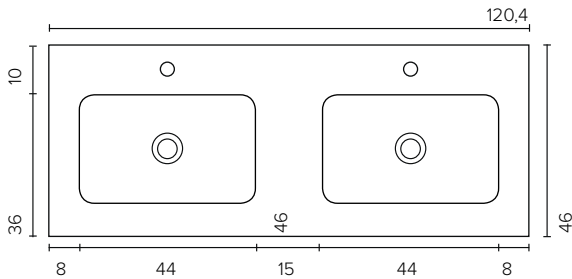

Porselein (B x D x H) / Ceramics (W x D x H)
80 x 46 x 1,8 cm | 1 kraangat / tap hole

Porselein (B x D x H) / Ceramics (W x D x H)
100 x 46 x 1,8 cm | 1 kraangat / tap hole

Porselein (B x D x H) / Ceramics (W x D x H)
120 x 46 x 1,8 cm | 2 kraangaten / tap holes

Acryl (B x D x H) / Acrylic (W x D x H)
80 x 46 x 2 cm | 0 - 1 kraangaten / tap holes

Acryl (B x D x H) / Acrylic (W x D x H)
100 x 46 x 2 cm | 0 - 1 - 2 kraangaten / tap holes

Acryl (B x D x H) / Acrylic (W x D x H)
120 x 46 x 2 cm | 0 - 2 kraangaten / tap holes

BASIC 46

WASTAFEL HARDSTEEN / WASHBASIN BLUE STONE

Hardsteen (B x D x H) / Blue stone (W x D x H)
60 x 46 x 2,5 cm | 0 - 1 kraangat / tap holes

Hardsteen (B x D x H) / Blue stone (W x D x H)
80 x 46 x 2,5 cm | 0 - 1 kraangat / tap holes

Hardsteen (B x D x H) / Blue stone (W x D x H)
100 x 46 x 2,5 cm | 0 - 1 kraangat / tap holes

Hardsteen (B x D x H) / Blue stone (W x D x H)
120 x 46 x 2,5 cm | 0 - 2 kraangaten / tap holes

BASIC 46

OPBOUWKOMMEN / COUNTERTOP WASHBASIN