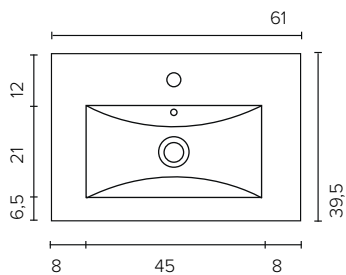

Hardsteen (B x D x H) / Blue stone (W x D x H)
40 x 23 x 10 cm | 0 - 1 kraangaten / tap holes

BASIC 39

WASTAFEL PORSELEIN / WASHBASIN CERAMICS

Porselein (B x D x H) / Ceramics (W x D x H)
60 x 39 x 1,8 cm | 1 kraangat / tap hole

Porselein (B x D x H) / Ceramics (W x D x H)
80 x 39 x 1,8 cm | 1 kraangat / tap hole

Porselein (B x D x H) / Ceramics (W x D x H)
100 x 39 x 1,8 cm | 1 kraangat / tap hole

BASIC 39

WASTAFEL ACRYL / WASHBASIN ACRYLIC

Acryl (B x D x H) / Acrylic (W x D x H)
60 x 39 x 2 cm | 0 - 1 kraangaten / tap holes

Acryl (B x D x H) / Acrylic (W x D x H)
80 x 39 x 2 cm | 0 - 1 kraangaten / tap holes

Acryl (B x D x H) / Acrylic (W x D x H)
100 x 39 x 2 cm | 0 - 1 - 2 kraangaten / tap holes

Porselein (B x D x H) / Ceramics (W x D x H)
80 x 46 x 1,8 cm | 1 kraangat / tap hole

Porselein (B x D x H) / Ceramics (W x D x H)
100 x 46 x 1,8 cm | 1 kraangat / tap hole

Porselein (B x D x H) / Ceramics (W x D x H)
120 x 46 x 1,8 cm | 2 kraangaten / tap holes