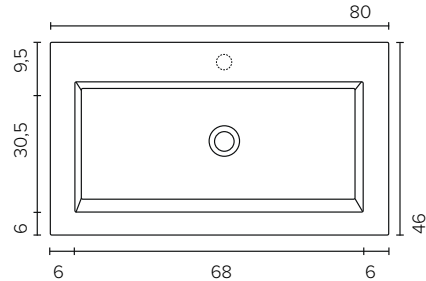

Technische tekeningen

BASIC 46

WASTAFEL PORSELEIN / WASHBASIN CERAMICS

Porselein (B x D x H) / Ceramics (W x D x H)
50 x 46 x 1,8 cm | 1 kraangat / tap hole

Porselein (B x D x H) / Ceramics (W x D x H)
60 x 46 x 1,8 cm | 1 kraangat / tap hole

Porselein (B x D x H) / Ceramics (W x D x H)
80 x 46 x 1,8 cm | 1 kraangat / tap hole

Porselein (B x D x H) / Ceramics (W x D x H)
100 x 46 x 1,8 cm | 1 kraangat / tap hole

Porselein (B x D x H) / Ceramics (W x D x H)
120 x 46 x 1,8 cm | 2 kraangaten / tap holes

BASIC 46

WASTAFEL ACRYL / WASHBASIN ACRYLIC

Acryl (B x D x H) / Acrylic (W x D x H)
50 x 46 x 2 cm | 0 - 1 kraangaten / tap holes

Acryl (B x D x H) / Acrylic (W x D x H)
60 x 46 x 2 cm | 0 - 1 kraangaten / tap holes

Acryl (B x D x H) / Acrylic (W x D x H)
80 x 46 x 2 cm | 0 - 1 kraangaten / tap holes

Acryl (B x D x H) / Acrylic (W x D x H)
100 x 46 x 2 cm | 0 - 1 - 2 kraangaten / tap holes

Acryl (B x D x H) / Acrylic (W x D x H)
120 x 46 x 2 cm | 0 - 2 kraangaten / tap holes