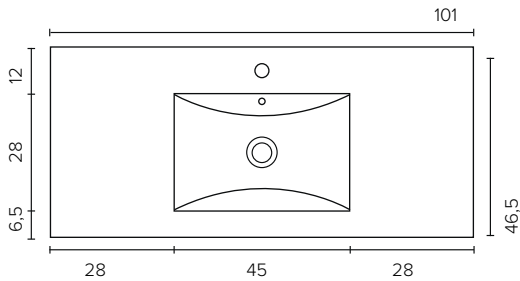

Porselein (B x D x H) / Ceramics (W x D x H)
80 x 39 x 1,8 cm | 1 kraangat / tap hole

Porselein (B x D x H) / Ceramics (W x D x H)
100 x 39 x 1,8 cm | 1 kraangat / tap hole

BASIC 39

WASTAFEL ACRYL / WASHBASIN ACRYLIC

Acryl (B x D x H) / Acrylic (W x D x H)
60 x 39 x 2 cm | 0 - 1 kraangaten / tap holes

Acryl (B x D x H) / Acrylic (W x D x H)
80 x 39 x 2 cm | 0 - 1 kraangaten / tap holes

Acryl (B x D x H) / Acrylic (W x D x H)
100 x 39 x 2 cm | 0 - 1 - 2 kraangaten / tap holes

Technische tekeningen

BASIC 46

WASTAFEL PORSELEIN / WASHBASIN CERAMICS

Porselein (B x D x H) / Ceramics (W x D x H)
50 x 46 x 1,8 cm | 1 kraangat / tap hole

Porselein (B x D x H) / Ceramics (W x D x H)
60 x 46 x 1,8 cm | 1 kraangat / tap hole

Porselein (B x D x H) / Ceramics (W x D x H)
80 x 46 x 1,8 cm | 1 kraangat / tap hole

Porselein (B x D x H) / Ceramics (W x D x H)
100 x 46 x 1,8 cm | 1 kraangat / tap hole

Porselein (B x D x H) / Ceramics (W x D x H)
120 x 46 x 1,8 cm | 2 kraangaten / tap holes