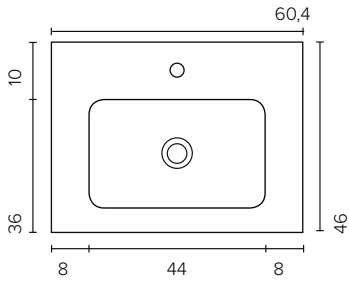

BASIC 46

WASTAFEL HARDSTEEN / WASHBASIN BLUE STONE

Hardsteen (B x D x H) / Blue stone (W x D x H)
60 x 46 x 2,5 cm | 0 - 1 kraangat / tap holes