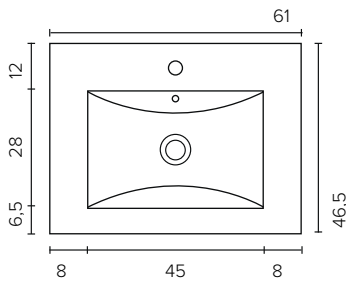

Porselein (B x D x H) / Ceramics (W x D x H)
80 x 39 x 1,8 cm | 1 kraangat / tap hole

Porselein (B x D x H) / Ceramics (W x D x H)
100 x 39 x 1,8 cm | 1 kraangat / tap hole

BASIC 39

WASTAFEL ACRYL / WASHBASIN ACRYLIC

Acryl (B x D x H) / Acrylic (W x D x H)
60 x 39 x 2 cm | 0 - 1 kraangaten / tap holes

Acryl (B x D x H) / Acrylic (W x D x H)
80 x 39 x 2 cm | 0 - 1 kraangaten / tap holes

Acryl (B x D x H) / Acrylic (W x D x H)
100 x 39 x 2 cm | 0 - 1 - 2 kraangaten / tap holes

Technische tekeningen

BASIC 46

WASTAFEL PORSELEIN / WASHBASIN CERAMICS

Porselein (B x D x H) / Ceramics (W x D x H)
50 x 46 x 1,8 cm | 1 kraangat / tap hole

Porselein (B x D x H) / Ceramics (W x D x H)
60 x 46 x 1,8 cm | 1 kraangat / tap hole

Porselein (B x D x H) / Ceramics (W x D x H)
80 x 46 x 1,8 cm | 1 kraangat / tap hole

Porselein (B x D x H) / Ceramics (W x D x H)
100 x 46 x 1,8 cm | 1 kraangat / tap hole

Porselein (B x D x H) / Ceramics (W x D x H)
120 x 46 x 1,8 cm | 2 kraangaten / tap holes