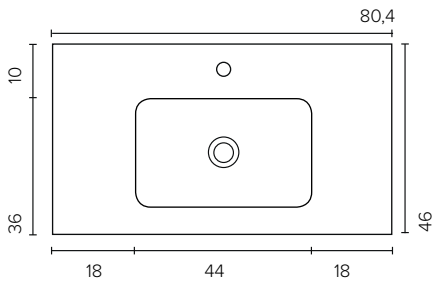

Hardsteen (B x D x H) / Blue stone (W x D x H)
80 x 46 x 2,5 cm | 0 - 1 kraangat / tap holes