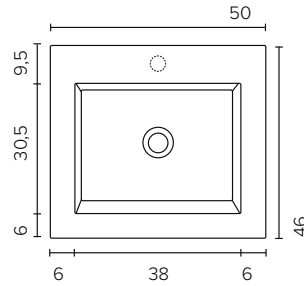

BASIC 46

WASTAFEL ACRYL / WASHBASIN ACRYLIC

Acryl (B x D x H) / Acrylic (W x D x H)
50 x 46 x 2 cm | 0 - 1 kraangaten / tap holes