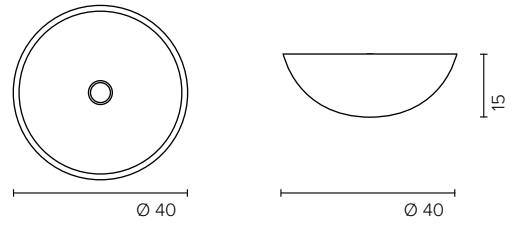

Porselein (B x D x H) / Ceramics (W x D x H)
80 x 46 x 1,8 cm | 1 kraangat / tap hole

Porselein (B x D x H) / Ceramics (W x D x H)
100 x 46 x 1,8 cm | 1 kraangat / tap hole

Porselein (B x D x H) / Ceramics (W x D x H)
120 x 46 x 1,8 cm | 2 kraangaten / tap holes

BASIC 46

WASTAFEL HARDSTEEN / WASHBASIN BLUE STONE

Hardsteen (B x D x H) / Blue stone (W x D x H)
60 x 46 x 2,5 cm | 0 - 1 kraangat / tap holes

Hardsteen (B x D x H) / Blue stone (W x D x H)
80 x 46 x 2,5 cm | 0 - 1 kraangat / tap holes

Hardsteen (B x D x H) / Blue stone (W x D x H)
100 x 46 x 2,5 cm | 0 - 1 kraangat / tap holes

Hardsteen (B x D x H) / Blue stone (W x D x H)
120 x 46 x 2,5 cm | 0 - 2 kraangaten / tap holes

BASIC 46

OPBOUWKOMMEN / COUNTERTOP WASHBASIN

Top 1. Porselein rond Ø40 / Ceramics round ø40

Top 2. Porselein rond Ø39 / Ceramics round ø39

Top 3. Porselein rechthoek / Ceramics rectangle

Top 4. Hardsteen rond Ø40 / Blue stone round ø40

Top 5. Hardsteen rechthoek zonder kranenbank / Blue stone rectangle without tap hole