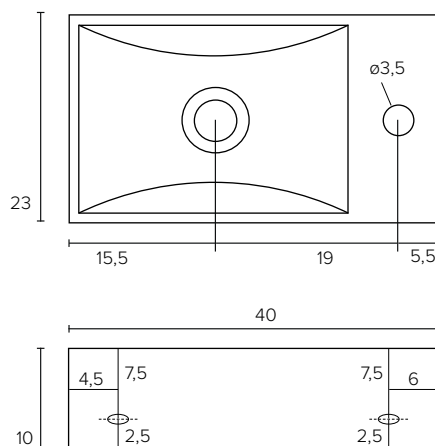

Technische tekeningen

/ *Technical drawings*

FONTEIN PORSELEIN / HAND WASHBASIN CERAMICS

Porselein (B x D x H) / Ceramics (W x D x H)
40 x 23 x 10 cm | 0 - 1 kraangaten / tap holes

FONTEIN HARDSTEEN / HAND WASHBASIN BLUE STONE

Hardsteen (B x D x H) / Blue stone (W x D x H)
40 x 23 x 10 cm | 0 - 1 kraangaten / tap holes

BASIC 39

WASTAFEL PORSELEIN / WASHBASIN CERAMICS

Porselein (B x D x H) / Ceramics (W x D x H)
60 x 39 x 1,8 cm | 1 kraangat / tap hole

Porselein (B x D x H) / Ceramics (W x D x H)
80 x 39 x 1,8 cm | 1 kraangat / tap hole

Porselein (B x D x H) / Ceramics (W x D x H)
100 x 39 x 1,8 cm | 1 kraangat / tap hole

BASIC 39

WASTAFEL ACRYL / WASHBASIN ACRYLIC

Porselein (B x D x H) / Ceramics (W x D x H)
80 x 46 x 1,8 cm | 1 kraangat / tap hole

Porselein (B x D x H) / Ceramics (W x D x H)
100 x 46 x 1,8 cm | 1 kraangat / tap hole

Porselein (B x D x H) / Ceramics (W x D x H)
120 x 46 x 1,8 cm | 2 kraangaten / tap holes