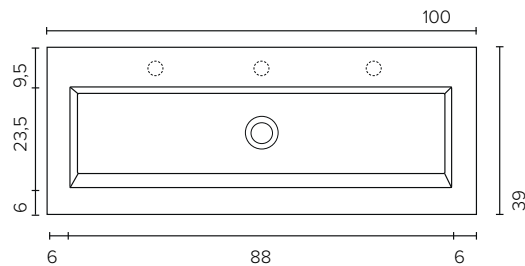

Hardsteen (B x D x H) / Blue stone (W x D x H)
40 x 23 x 10 cm | 0 - 1 kraangaten / tap holes

BASIC 39

WASTAFEL PORSELEIN / WASHBASIN CERAMICS

Porselein (B x D x H) / Ceramics (W x D x H)
60 x 39 x 1,8 cm | 1 kraangat / tap hole

Porselein (B x D x H) / Ceramics (W x D x H)
80 x 39 x 1,8 cm | 1 kraangat / tap hole

Porselein (B x D x H) / Ceramics (W x D x H)
100 x 39 x 1,8 cm | 1 kraangat / tap hole

BASIC 39

WASTAFEL ACRYL / WASHBASIN ACRYLIC

Acryl (B x D x H) / Acrylic (W x D x H)
60 x 39 x 2 cm | 0 - 1 kraangaten / tap holes

Acryl (B x D x H) / Acrylic (W x D x H)
80 x 39 x 2 cm | 0 - 1 kraangaten / tap holes

Acryl (B x D x H) / Acrylic (W x D x H)
100 x 39 x 2 cm | 0 - 1 - 2 kraangaten / tap holes

Porselein (B x D x H) / Ceramics (W x D x H)
80 x 46 x 1,8 cm | 1 kraangat / tap hole

Porselein (B x D x H) / Ceramics (W x D x H)
100 x 46 x 1,8 cm | 1 kraangat / tap hole

Porselein (B x D x H) / Ceramics (W x D x H)
120 x 46 x 1,8 cm | 2 kraangaten / tap holes