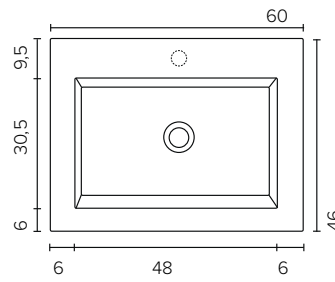

Acryl (B x D x H) / Acrylic (W x D x H)
60 x 46 x 2 cm | 0 - 1 kraangaten / tap holes