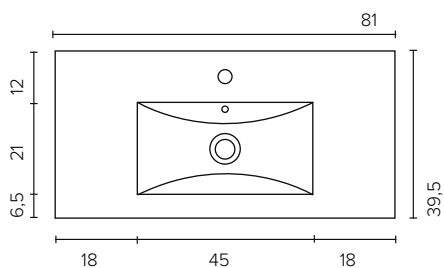

Hardsteen (B x D x H) / Blue stone (W x D x H)
40 x 23 x 10 cm | 0 - 1 kraangaten / tap holes

BASIC 39

WASTAFEL PORSELEIN / WASHBASIN CERAMICS

Porselein (B x D x H) / Ceramics (W x D x H)
60 x 39 x 1,8 cm | 1 kraangat / tap hole

Porselein (B x D x H) / Ceramics (W x D x H)
80 x 39 x 1,8 cm | 1 kraangat / tap hole

Porselein (B x D x H) / Ceramics (W x D x H)
100 x 39 x 1,8 cm | 1 kraangat / tap hole

BASIC 39

WASTAFEL ACRYL / WASHBASIN ACRYLIC

Acryl (B x D x H) / Acrylic (W x D x H)
60 x 39 x 2 cm | 0 - 1 kraangaten / tap holes

Acryl (B x D x H) / Acrylic (W x D x H)
80 x 39 x 2 cm | 0 - 1 kraangaten / tap holes

Acryl (B x D x H) / Acrylic (W x D x H)
100 x 39 x 2 cm | 0 - 1 - 2 kraangaten / tap holes

Porselein (B x D x H) / Ceramics (W x D x H)
80 x 46 x 1,8 cm | 1 kraangat / tap hole

Porselein (B x D x H) / Ceramics (W x D x H)
100 x 46 x 1,8 cm | 1 kraangat / tap hole

Porselein (B x D x H) / Ceramics (W x D x H)
120 x 46 x 1,8 cm | 2 kraangaten / tap holes