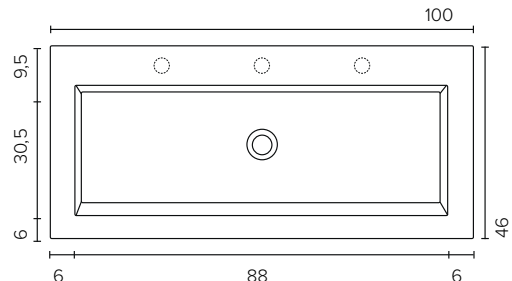

Technische tekeningen

BASIC 46

WASTAFEL PORSELEIN / WASHBASIN CERAMICS

Porselein (B x D x H) / Ceramics (W x D x H)
50 x 46 x 1,8 cm | 1 kraangat / tap hole

Porselein (B x D x H) / Ceramics (W x D x H)
60 x 46 x 1,8 cm | 1 kraangat / tap hole

Porselein (B x D x H) / Ceramics (W x D x H)
80 x 46 x 1,8 cm | 1 kraangat / tap hole

Porselein (B x D x H) / Ceramics (W x D x H)
100 x 46 x 1,8 cm | 1 kraangat / tap hole

Porselein (B x D x H) / Ceramics (W x D x H)
120 x 46 x 1,8 cm | 2 kraangaten / tap holes

BASIC 46

WASTAFEL ACRYL / WASHBASIN ACRYLIC

Acryl (B x D x H) / Acrylic (W x D x H)
50 x 46 x 2 cm | 0 - 1 kraangaten / tap holes

Acryl (B x D x H) / Acrylic (W x D x H)
60 x 46 x 2 cm | 0 - 1 kraangaten / tap holes

Acryl (B x D x H) / Acrylic (W x D x H)
80 x 46 x 2 cm | 0 - 1 kraangaten / tap holes

Acryl (B x D x H) / Acrylic (W x D x H)
100 x 46 x 2 cm | 0 - 1 - 2 kraangaten / tap holes

Acryl (B x D x H) / Acrylic (W x D x H)
120 x 46 x 2 cm | 0 - 2 kraangaten / tap holes