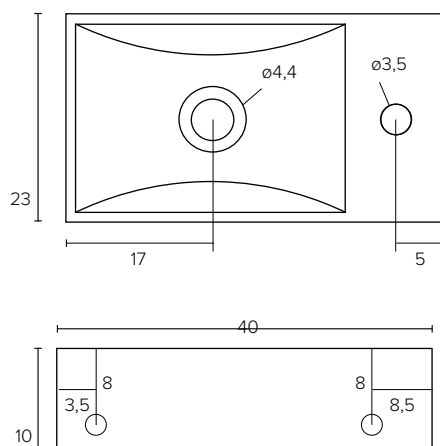

Technische tekeningen

/ *Technical drawings*

FONTEIN PORSELEIN / HAND WASHBASIN CERAMICS

Porselein (B x D x H) / Ceramics (W x D x H)
40 x 23 x 10 cm | 0 - 1 kraangaten / tap holes

FONTEIN HARDSTEEN / HAND WASHBASIN BLUE STONE

Hardsteen (B x D x H) / Blue stone (W x D x H)
40 x 23 x 10 cm | 0 - 1 kraangaten / tap holes

BASIC 39

WASTAFEL PORSELEIN / WASHBASIN CERAMICS

Porselein (B x D x H) / Ceramics (W x D x H)
60 x 39 x 1,8 cm | 1 kraangat / tap hole

Porselein (B x D x H) / Ceramics (W x D x H)
80 x 39 x 1,8 cm | 1 kraangat / tap hole

Porselein (B x D x H) / Ceramics (W x D x H)
100 x 39 x 1,8 cm | 1 kraangat / tap hole

BASIC 39

WASTAFEL ACRYL / WASHBASIN ACRYLIC

Porselein (B x D x H) / Ceramics (W x D x H)
80 x 46 x 1,8 cm | 1 kraangat / tap hole

Porselein (B x D x H) / Ceramics (W x D x H)
100 x 46 x 1,8 cm | 1 kraangat / tap hole

Porselein (B x D x H) / Ceramics (W x D x H)
120 x 46 x 1,8 cm | 2 kraangaten / tap holes