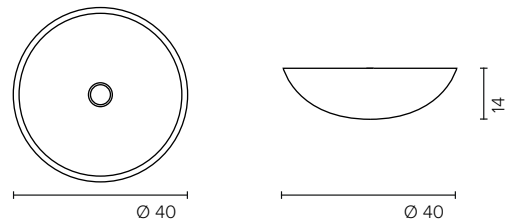

Porselein (B x D x H) / Ceramics (W x D x H)
80 x 46 x 1,8 cm | 1 kraangat / tap hole

Porselein (B x D x H) / Ceramics (W x D x H)
100 x 46 x 1,8 cm | 1 kraangat / tap hole

Porselein (B x D x H) / Ceramics (W x D x H)
120 x 46 x 1,8 cm | 2 kraangaten / tap holes

Hardsteen (B x D x H) / Blue stone (W x D x H)
100 x 46 x 2,5 cm | 0 - 1 kraangat / tap holes

Hardsteen (B x D x H) / Blue stone (W x D x H)
120 x 46 x 2,5 cm | 0 - 2 kraangaten / tap holes

BASIC 46

OPBOUWKOMMEN / COUNTERTOP WASHBASIN

Top 1. Porselein rond Ø40 / Ceramics round ø40

Top 2. Porselein rond Ø39 / Ceramics round ø39

Top 3. Porselein rechthoek / Ceramics rectangle

Top 4. Hardsteen rond Ø40 / Blue stone round ø40

Top 5. Hardsteen rechthoek zonder kranenbank / Blue stone rectangle without tap hole