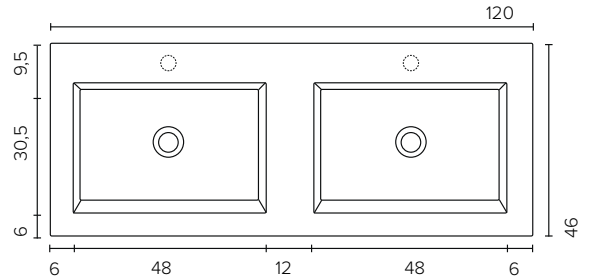

Technische tekeningen

BASIC 46

WASTAFEL PORSELEIN / WASHBASIN CERAMICS

Porselein (B x D x H) / Ceramics (W x D x H)
50 x 46 x 1,8 cm | 1 kraangat / tap hole

Porselein (B x D x H) / Ceramics (W x D x H)
60 x 46 x 1,8 cm | 1 kraangat / tap hole

Porselein (B x D x H) / Ceramics (W x D x H)
80 x 46 x 1,8 cm | 1 kraangat / tap hole

Porselein (B x D x H) / Ceramics (W x D x H)
100 x 46 x 1,8 cm | 1 kraangat / tap hole

Porselein (B x D x H) / Ceramics (W x D x H)
120 x 46 x 1,8 cm | 2 kraangaten / tap holes

BASIC 46

WASTAFEL ACRYL / WASHBASIN ACRYLIC

Acryl (B x D x H) / Acrylic (W x D x H)
50 x 46 x 2 cm | 0 - 1 kraangaten / tap holes

Acryl (B x D x H) / Acrylic (W x D x H)
60 x 46 x 2 cm | 0 - 1 kraangaten / tap holes

Acryl (B x D x H) / Acrylic (W x D x H)
80 x 46 x 2 cm | 0 - 1 kraangaten / tap holes

Acryl (B x D x H) / Acrylic (W x D x H)
100 x 46 x 2 cm | 0 - 1 - 2 kraangaten / tap holes

Acryl (B x D x H) / Acrylic (W x D x H)
120 x 46 x 2 cm | 0 - 2 kraangaten / tap holes