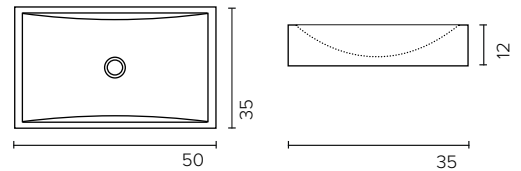

Porselein (B x D x H) / Ceramics (W x D x H)
80 x 46 x 1,8 cm | 1 kraangat / tap hole

Porselein (B x D x H) / Ceramics (W x D x H)
100 x 46 x 1,8 cm | 1 kraangat / tap hole

Porselein (B x D x H) / Ceramics (W x D x H)
120 x 46 x 1,8 cm | 2 kraangaten / tap holes

Hardsteen (B x D x H) / Blue stone (W x D x H)
100 x 46 x 2,5 cm | 0 - 1 kraangat / tap holes

Hardsteen (B x D x H) / Blue stone (W x D x H)
120 x 46 x 2,5 cm | 0 - 2 kraangaten / tap holes

BASIC 46

OPBOUWKOMMEN / COUNTERTOP WASHBASIN

Top 1. Porselein rond Ø40 / Ceramics round ø40

Top 2. Porselein rond Ø39 / Ceramics round ø39

Top 3. Porselein rechthoek / Ceramics rectangle

Top 4. Hardsteen rond Ø40 / Blue stone round ø40

Top 5. Hardsteen rechthoek zonder kranenbank / Blue stone rectangle without tap hole