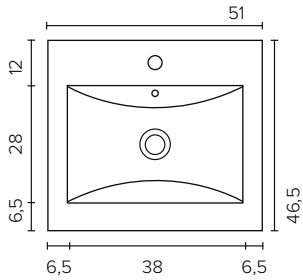

Porselein (B x D x H) / Ceramics (W x D x H)
80 x 39 x 1,8 cm | 1 kraangat / tap hole

Porselein (B x D x H) / Ceramics (W x D x H)
100 x 39 x 1,8 cm | 1 kraangat / tap hole

BASIC 39

WASTAFEL ACRYL / WASHBASIN ACRYLIC

Acryl (B x D x H) / Acrylic (W x D x H)
60 x 39 x 2 cm | 0 - 1 kraangaten / tap holes

Acryl (B x D x H) / Acrylic (W x D x H)
80 x 39 x 2 cm | 0 - 1 kraangaten / tap holes

Acryl (B x D x H) / Acrylic (W x D x H)
100 x 39 x 2 cm | 0 - 1 - 2 kraangaten / tap holes

Technische tekeningen

BASIC 46

WASTAFEL PORSELEIN / WASHBASIN CERAMICS

Porselein (B x D x H) / Ceramics (W x D x H)
50 x 46 x 1,8 cm | 1 kraangat / tap hole

Porselein (B x D x H) / Ceramics (W x D x H)
60 x 46 x 1,8 cm | 1 kraangat / tap hole

Porselein (B x D x H) / Ceramics (W x D x H)
80 x 46 x 1,8 cm | 1 kraangat / tap hole

Porselein (B x D x H) / Ceramics (W x D x H)
100 x 46 x 1,8 cm | 1 kraangat / tap hole

Porselein (B x D x H) / Ceramics (W x D x H)
120 x 46 x 1,8 cm | 2 kraangaten / tap holes