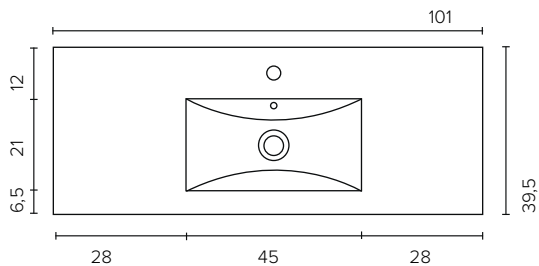

Hardsteen (B x D x H) / Blue stone (W x D x H)
40 x 23 x 10 cm | 0 - 1 kraangaten / tap holes

BASIC 39

WASTAFEL PORSELEIN / WASHBASIN CERAMICS

Porselein (B x D x H) / Ceramics (W x D x H)
60 x 39 x 1,8 cm | 1 kraangat / tap hole

Porselein (B x D x H) / Ceramics (W x D x H)
80 x 39 x 1,8 cm | 1 kraangat / tap hole

Porselein (B x D x H) / Ceramics (W x D x H)
100 x 39 x 1,8 cm | 1 kraangat / tap hole

BASIC 39

WASTAFEL ACRYL / WASHBASIN ACRYLIC

Acryl (B x D x H) / Acrylic (W x D x H)
60 x 39 x 2 cm | 0 - 1 kraangaten / tap holes

Acryl (B x D x H) / Acrylic (W x D x H)
80 x 39 x 2 cm | 0 - 1 kraangaten / tap holes

Acryl (B x D x H) / Acrylic (W x D x H)
100 x 39 x 2 cm | 0 - 1 - 2 kraangaten / tap holes

Porselein (B x D x H) / Ceramics (W x D x H)
80 x 46 x 1,8 cm | 1 kraangat / tap hole

Porselein (B x D x H) / Ceramics (W x D x H)
100 x 46 x 1,8 cm | 1 kraangat / tap hole

Porselein (B x D x H) / Ceramics (W x D x H)
120 x 46 x 1,8 cm | 2 kraangaten / tap holes